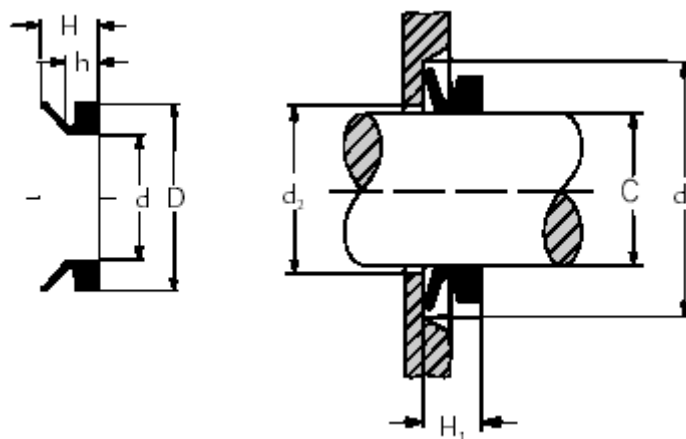

Varenummer: 17950030
Beskrivelse: KLEE V-ring VA 50-30 NBR 60

Mål

C = 29-31
d = 27
D = 35.0
d₁ = C+12
d₂ = C+3
h = 4.7
H = 7.5
H₁ = 6 +/- 0,8